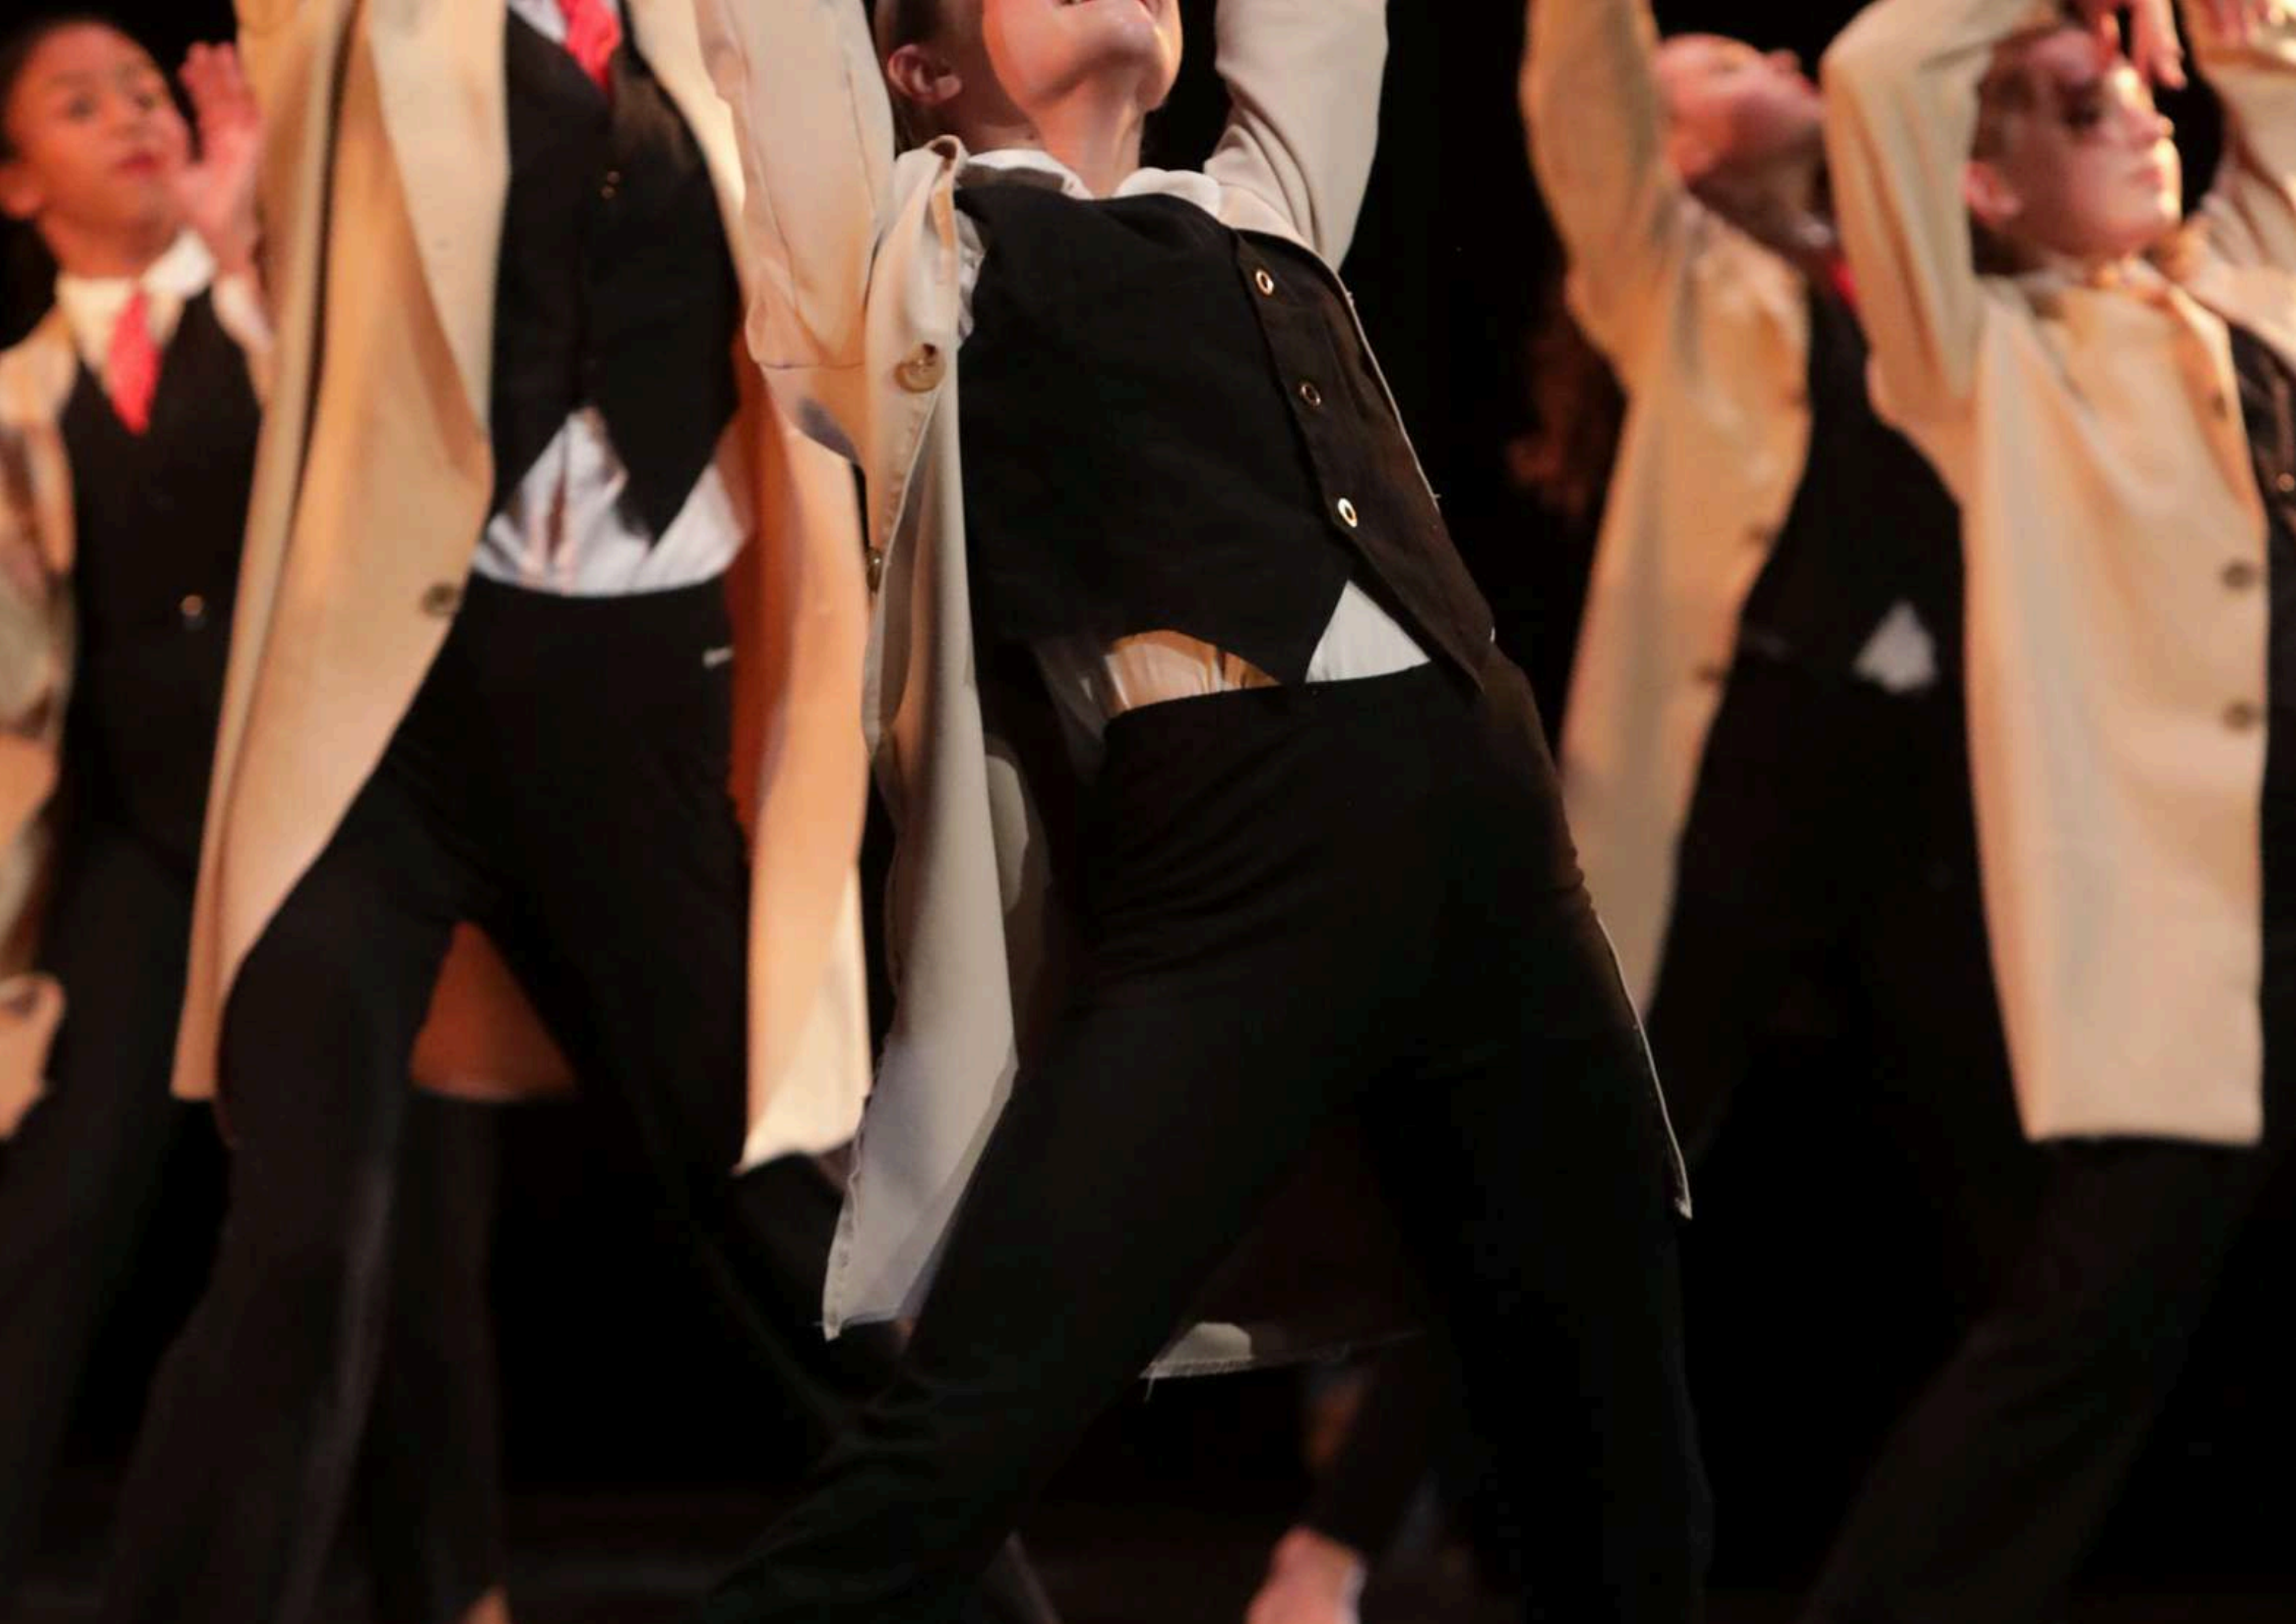

3€ pièce

TRENCH BEIGE

Nombres : 5

Taille : Ados (12 à 14 ans)

CONTACT

association.elisebernard@gmail.com

Location de costumes de danse

1€ pièce